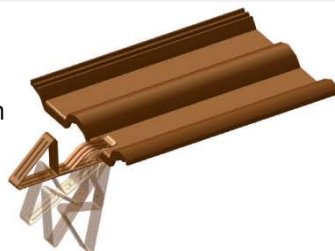

## QUICK-STOPP (1q) Universal-Schneestoppbügel für clevere Dachhandwerker

Extrem stabiles Markenprodukt, das sich durch Qualität, Langlebigkeit und einfache Montage auszeichnet.

Unkompliziertes Anklebmen an gängige Dachziegel bzw. Dachsteine unterstreicht die universelle Einsetzbarkeit.

Auch eine nachträgliche Montage ist durch das leichte und schnelle Einhängen am unteren Dachstein/-ziegel absolut einfach.

Als Ergänzung zu ausgewählten Schneefangsystemen bewirkt der

**QUICK-STOPP:**

- eine Verhinderung von abrutschenden Schneemassen
- gleichmäßige Schneelastverteilung auf Dachflächen
- gleichmäßiges Abtauen der Dachflächen

**platzsparende Lagerhalterung in verschiedenen RAL-Tönen**

**QUICK-STOPP: schieben - drehen - fertig!**

QUICK-STOPP von unten über den Fußfalz des aufgenommenen Dachziegels **schieben**.

QUICK-STOPP in waagerechte Position **drehen**. QUICK-STOPP mit dem Dachziegel in die Deckung auflegen. **Fertig!**